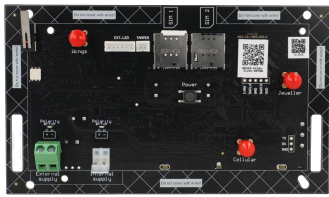

Central sem fio HUBBP-V2-NOCASE

ALIMENTAÇÃO E CONSUMO

Modo alimentação	Bateria
Bateria incorporada	Nao
Bateria de apoio	Entrada disponível
Modelo de baterias	4.2 ~ 16.2 V
Consumo maximo	2A

EXTRAS

Aplicação móvel	Ajax Security System
Notificação SMS	Sim
Notificação chamada	Sim
Notificação Push	Sim
Número de cartões SIM	2

MATERIAL E DIMENSÕES

Dimensões	153 x 89 x 46 mm
Peso com embalagem	190 g
Cor	Preto

ZONAS

Número máximo estâncias	50
Número máximo dispositivos	100
Escenários automatizados	32

PARTIÇÕES E MEMÓRIAS

Máximo utilizadores	50
---------------------	-----------

SABOTAGEM

Tamper caixa	Sim
--------------	------------

AMBIENTE

Temperatura de operação	-10 °C ~ 40 °C
Uso	Interior
Humidade máxima	75%

VIA RÁDIO

Frequência	868.0 MHz ~ 868.6 MHz
Distância transmissão	Até 2000 m (sem obstáculos)
Protocolo	Jeweller / Wings